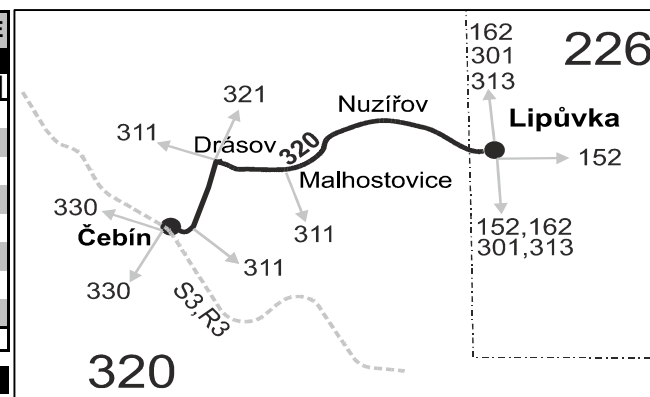

320

Čebín - Drásov - Malhostovice - Lipůvka

Integrovaný dopravní systém Jihomoravského kraje

Informace a podněty: 5 4317 4317, www.idsjmk.cz

Platí od 14.12.2014 do 12.12.2015

Linka 729320: Přepravu zajišťuje: ČSAD Tišnov, spol. s r.o., Červený Mlýn 1538,666 01 Tišnov

PRACOVNÍ DNY (nejede 31.12.)											
Číslo spoje:		1	3	5	7	9	11	13	15	17	
Úsek	Zóna Zastávka	✕	✕	✕	✕56	✕	✕	✕	✕	✕	
	320 Čebín, žel.st.	4:33	5:13	6:33			15:28	17:28	18:28	19:28	
	320 Čebín, sídliště	4:34	5:14	6:34			15:29	17:29	18:29	19:29	
	320 Drásov, Siemens	4:36	5:16	6:36			15:31	17:31	18:31	19:31	
	320 Drásov, nám.	4:38	5:18	6:38	12:23	13:43	15:33	17:33	18:33	19:33	
	320 Malhostovice, rozc.0.5	4:41	5:21	6:41	12:26	13:46	15:36	17:36	18:36	19:36	
	320 Malhostovice, nám.	4:42	5:22	6:42	12:27	13:47	15:37	17:37	18:37	19:37	
	320 Malhostovice, Nuzířov	4:45	5:25	6:45	12:30	13:50	15:40	17:40	18:40	19:40	
	226 Lipůvka		5:31	6:51		13:56	15:46	17:46			
	⇒ 301 Brno		5:38	566:58		14:18	5615:53				

SOBOTA + NEDĚLE		
101	103	105
Ⓞ+17	Ⓞ+17	Ⓞ+16
7:28	12:28	18:28
7:29	12:29	18:29
7:31	12:31	18:31
7:33	12:33	18:33
7:36	12:36	18:36
7:37	12:37	18:37
7:40	12:40	18:40

opačný směr

PRACOVNÍ DNY (nejede 31.12.)											
Číslo spoje:		2	4	6	8	10	12	14	16	18	
Úsek	Zóna Zastávka	✕	✕	✕ P	✕56	✕	✕	✕	✕ P	✕	
	226 Lipůvka		5:42	6:56		14:07	16:07	18:07			
	320 Malhostovice, Nuzířov	4:48	5:48	7:02	12:43	14:13	16:13	18:13	18:43	20:13	
	320 Malhostovice, nám.	4:51	5:51	7:06	12:46	14:16	16:16	18:16	18:46	20:16	
	320 Malhostovice, rozc.0.5	4:52	5:52	7:07	12:47	14:17	16:17	18:17	18:47	20:17	
	⇒ 311 Kuřim	5:09	5:54	7:24	13:04	14:24	16:24				
	320 Drásov, nám.	4:55	5:55	7:10	12:50	14:20	16:20	18:20	18:50	20:20	
	⇒ 311 Tišnov		6:06	7:11		14:25	16:36	18:36	18:51	20:36	
	320 Drásov, Siemens	4:56	5:56		12:51	14:21	16:21	18:21		20:21	
	320 Čebín, sídliště	4:59	5:59		12:54	14:24	16:24	18:24		20:24	
	320 Čebín, žel.st.	5:01	6:01		12:56	14:26	16:26	18:26		20:26	
	⇒ S3 Brno	5:05	6:05		13:05	14:35	16:35	18:35		20:35	
	⇒ S3 Tišnov		996:08			9914:38	9916:38				
	⇒ 330 Tišnov	5:16									

SOBOTA + NEDĚLE		
102	104	106
Ⓞ+17	Ⓞ+17	Ⓞ+16
8:13	13:13	19:13
8:16	13:16	19:16
8:17	13:17	19:17
	13:24	19:24
8:20	13:20	19:20
8:36		
8:21	13:21	19:21
8:24	13:24	19:24
8:26	13:26	19:26
8:35	13:35	19:35

Vysvětlivky:

- ⇒ spoje navazující na linku 320
- ✕ jede v pracovních dnech
- Ⓞ jede v sobotu
- + jede v neděli a ve státem uznávané svátky
- 10 nejede 24.12. a 31.12.
- 16 jede také 31.12., nejede 24.12.
- 17 jede také 31.12.
- 56 nejede od 22.12. do 2.1. a od 1.7. do 31.8.
- 99 nejede od 22.12. do 2.1. a od 15.6. do 31.8.
- ♠ odjezd ze zastávky v protisměru (z točny)
- P ze zastávky Drásov, nám. pokračuje jako linka 311 do Tišnova, žel. st.

141113

Šťastnou cestu s IDS JMK