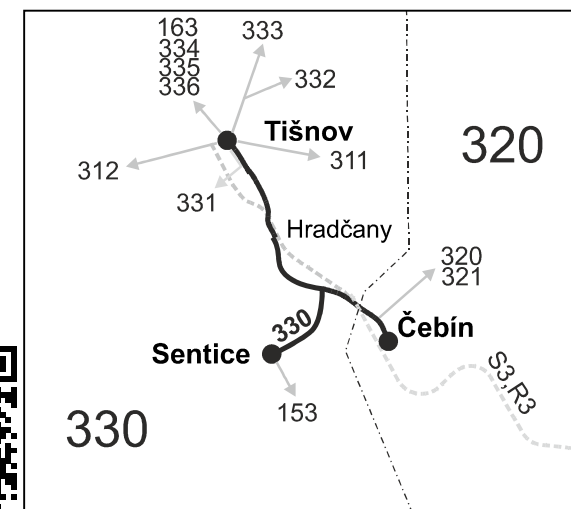

330

Tišnov - Hradčany - Čebín - Sentice

Integrovaný dopravní systém Jihomoravského kraje

Informace a podněty: 5 4317 4317, www.idsjmk.cz

Platí od 14.12.2014 do 12.12.2015

Linka 729330: Přepravu zajišťuje: ČSAD Tišnov, spol. s r.o., Červený Mlýn 1538,666 01 Tišnov

Vysvětlivky:

- ⇒ spoje navazující na linku 330
- (z) zastávka celodenně na znamení
- }
- spoj jede po jiné trase
- ×
- jede v pracovních dnech
- 56** nejede od 22.12. do 2.1. a od 1.7. do 31.8.
- P ze zastávky Čebín, žel. st. pokračuje jako linka 321 přes Čebín, nám. do Drásova

Vysvětlivky:

- ⇒ spoje navazující na linku 330
- (z) zastávka celodenně na znamení
- }

Šťastnou cestu s IDS JMK

141113