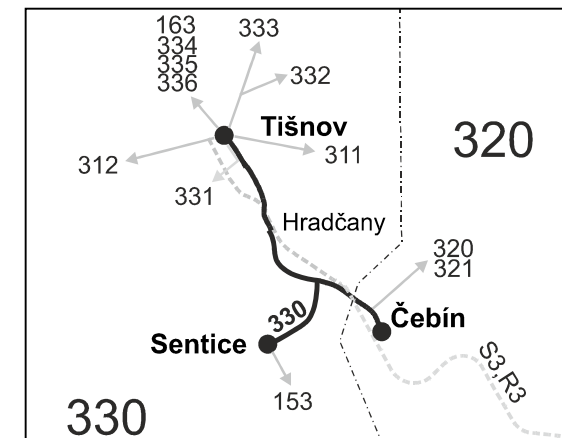

330

Sentice - Čebín - Hradčany - Tišnov

Integrovaný dopravní systém Jihomoravského kraje

Informace a podněty: 5 4317 4317, www.idsjmk.cz

Platí od 14.12.2014 do 12.12.2015

Linka 729330: Přepravu zajišťuje: ČSAD Tišnov, spol. s r.o., Červený Mlýn 1538,666 01 Tišnov

PRACOVNÍ DNY (nejede 31.12.)

Číslo spoje:		2	4	72	6	70	8	74	10	12	14
Úsek	Zóna Zastávka	×	×	×	×	×56	×	×	×	×	×
330	Sentice, ObÚ	4:46	5:06	6:26	7:16		10:21	13:51	14:51	15:51	16:51
	330 Sentice	4:47	5:07	6:27	7:17		10:22	13:52	14:52	15:52	16:52
	330 Sentice, rozc.0.5 (z)	4:49	5:09	6:29	7:19		10:24	13:54	14:54	15:54	16:54
	320 Čebín, sídliště	4:51	5:11	}	}		}	}	}	}	16:56
	⇒ 311 Kuřim	5:02	5:17								17:22
320	Čebín, nám.	4:52	5:12	}	}	7:15	}	}	}	}	16:57
	320 Čebín, sídliště	4:54	5:14	}	}	7:17	}	}	}	}	16:59
320	Čebín, žel.st.	4:56	5:16	6:31	}	7:19	10:26	13:56	}	}	17:01
	⇒ S3 Brno	5:05	295:20	6:35		997:22	10:35	2914:05			17:05
	⇒ S3 Tišnov			996:38				9914:08			9917:08
	330 Hradčany		5:20		7:21	7:23	10:30		14:56	15:56	
330	Hradčany, žel.st.		5:21		7:22	7:24	10:31		14:57	15:57	
	⇒ S3 Brno				7:32				15:02	16:02	
	330 Tišnov, sídliště		5:23		7:24	7:26	10:33		14:59	15:59	
	330 Tišnov, Nádražní		5:25		}	}	10:35		15:01	16:01	
330	Tišnov, Riegrova		}		7:27	7:29	}	}	}	}	
	⇒ 333 Lomnice				7:41	7:41					
330	Tišnov, žel.st.		5:27		7:29	7:31	10:37		15:03	16:03	
	⇒ 333 Lomnice		5:37						15:07	16:07	

Vysvětlivky:

- ⇒ spoje navazující na linku 330
- (z) zastávka celodenně na znamení
- }

Šťastnou cestu s IDS JMK

141113